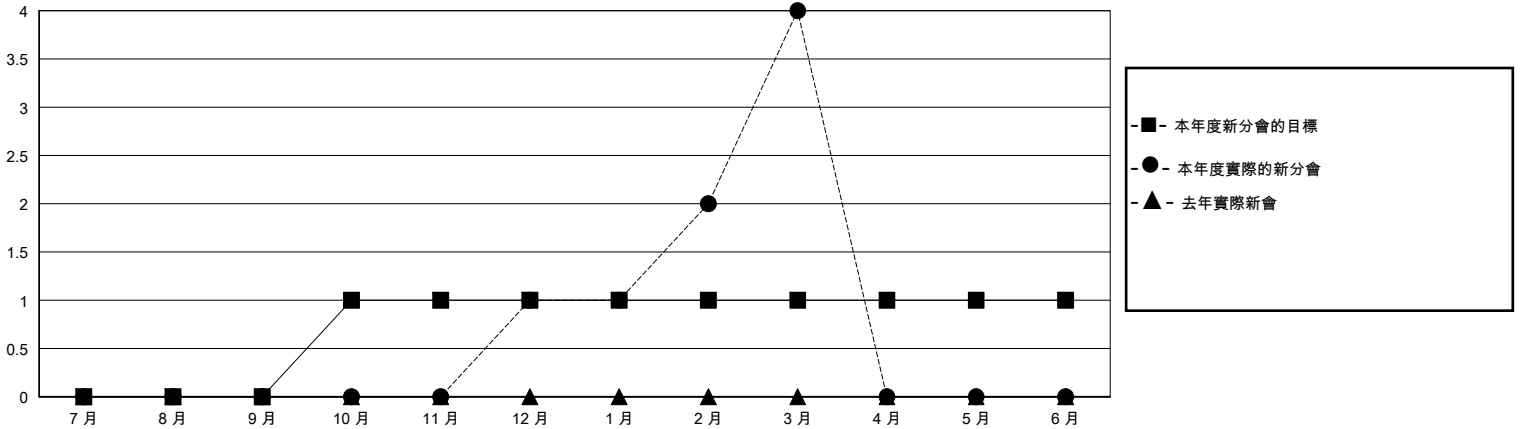

MONTHLY MEMBERSHIP PROGRESS REPORT

District 300E 1

Results as of: 3/31/2024

GMT:

地點 REP OF CHINA

GMT憲章區

分會			
成果 2023-2024			
季	新分會目標	新會	會員流失的分會
7月/8月/9月	0	0	0
10月/11月/12月	1	1	0
1月/2月/3月	0	3	0
4月/5月/6月	0	0	0

位會員@每位須繳			
成果 2023-2024			
季	會員淨增長目標	實際會員增長數	實際退會會員 (包括轉會)
7月/8月/9月	300	407	75
10月/11月/12月	80	128	42
1月/2月/3月	20	120	55
4月/5月/6月	10	0	0

目標與實際新會累積

目標和實際會員累積

已取消的分會: 0	88 CLUBS OF 94 增添1位或以上的新會員	性別分佈
放棄的會員	點擊這裡取得彙計會員數據	男 2,575 (72.93%)
		女 954 (27.02%)
		總計家庭單位會員數 94
		支付減半會費的家庭會員 48
過世 9		
分會已取消 0		
其他 163		
總計 172		