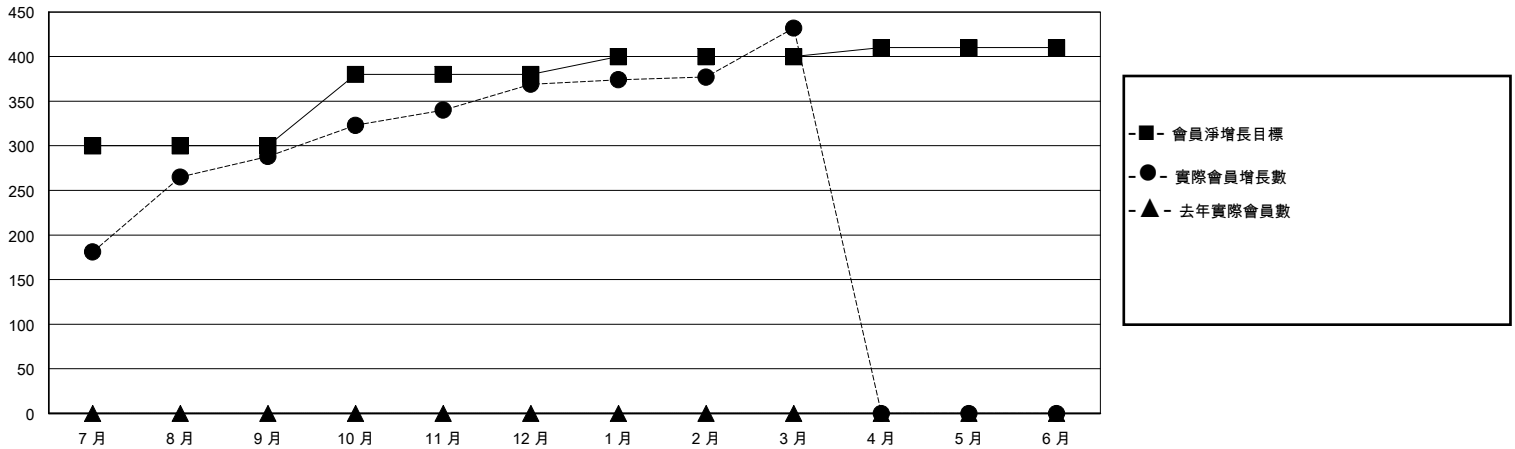

MONTHLY MEMBERSHIP PROGRESS REPORT

District 300E 1

Results as of: 3/31/2024

GMT:

地點 REP OF CHINA

GMT憲章區

分會			
成果 2023-2024			
季	新分會目標	新會	會員流失的分會
7月/8月/9月	0	0	0
10月/11月/12月	1	1	0
1月/2月/3月	0	3	0
4月/5月/6月	0	0	0

位會員@每位須繳			
成果 2023-2024			
季	會員淨增長目標	實際會員增長數	實際退會會員 (包括轉會)
7月/8月/9月	300	407	75
10月/11月/12月	80	128	42
1月/2月/3月	20	120	55
4月/5月/6月	10	0	0

目標與實際新會累積

目標和實際會員累積

已取消的分會: 0	88 CLUBS OF 94 增添1位或以上的新會員	性別分佈
放棄的會員	點擊這裡取得彙計會員數據	男 2,575 (72.93%)
		女 954 (27.02%)
		總計家庭單位會員數 94
		支付減半會費的家庭會員 48
過世 9		
分會已取消 0		
其他 163		
總計 172		